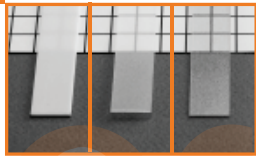

COVERS

cover slide B

milczny szron transparent

1000mm	1000mm	1000mm
76240038	76240039	76240016
2000mm	2000mm	2000mm
76250038	76250039	76250016